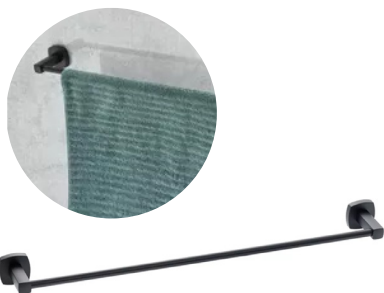

Gültig vom 07.08 - 30.09.2023

Trendiges Design für Ihr Bad

Schwarze Eleganz für das
Moderne Bad

ab 55.-

STATT 65.-

BADETUCHSTANGE

Die schwarze Badetuchstange aus Metall mit mattierter Oberfläche ist Teil der Quinto-Serie von diaqua®. Inklusive Befestigungsmaterial und 2 Jahren Garantie.

Badetuchstange CHF 63.- statt 78.-
Doppelbadetuchstange CHF 59.- statt 71.-

1428945-47

89.-

STATT 109.-

WC-SITZ

Der schwarz matte WC-Sitz verfügt über eine Slow-Close-Funktion, die ein geräuschloses und sanftes Schliessen des Deckels ermöglicht.

DUSCHSYSTEM

Das Duschsystem Wakuda Push in schwarz matt bietet eine moderne und komfortable Duscherfahrung. Mit elegantem Druckknopf-Umsteller, Ø 25 cm Kopfbrause (Regenstrahl) und 3 Strahlarten. Einfache Montage auf bestehende Bohrlöcher. Stilvolles Design, einfache Bedienung für einzigartiges Duscherlebnis.

1423548

ab 10.-

STATT 12.90

BADEZIMMER ZUBEHÖR

Die WC-Bürstengarnitur Yuma in schwarz matt ist eine elegante Lösung für die hygienische Reinigung der Toilette mit stilvollem Design und langlebiger Qualität.